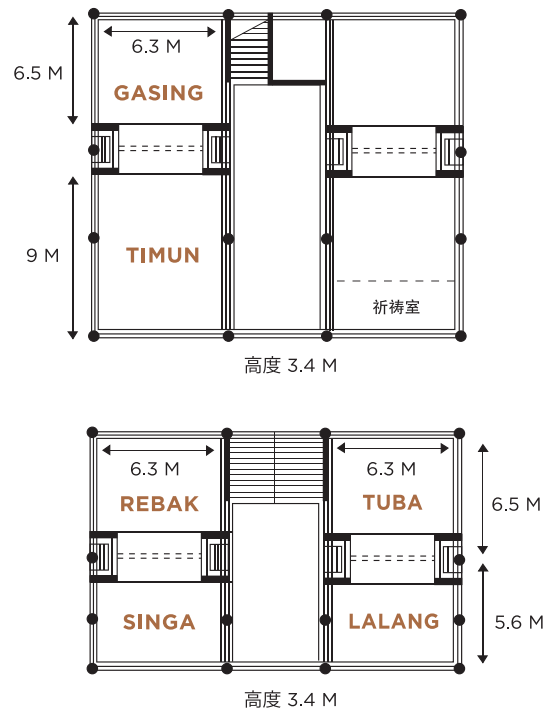

BERJAYA

— HOSPITALITY GROUP —

Our Brands

平面图

会议 & 活动空间

Matsirat礼堂
(容纳人数上限: 900位)

6间独立会议室

无线网络设施

客房	面积(米) 长度 x 宽度 x 高度	座位容纳人数						
		U 形式	教室式	剧院式	宴会式	鸡尾酒式	半圆式	自助餐
低层								
Matsirat Ballroom	28 x 29 x 5.1	60	450	700	500	900	70	450
Matsirat I	28 x 14.5 x 5.1	40	170	200	200	300	35	150
Matsirat II	24 x 14.5 x 5.1	40	220	300	250	350	35	200
上层								
Singa	6.3 x 5.6 x 2.6	10	12	15	10	20	12	-
Rebak	6.3 x 6.5 x 2.6	11	12	25	12	12	12	-
Lalang	6.36 x 5.6 x 2.6	10	12	24	12	20	12	-
Tuba	6.3 x 6.5 x 2.6	11	12	24	12	20	12	-
Singa/ Rebak	6.3 x 12.1 x 2.6	21	36	20	20	40	22	20
Lalang/ Tuba	6.3 x 12.1 x 2.6	21	24	20	20	40	22	20
下层								
Gasing	6.3 x 6.5 x 2.6	15	24	30	10	35	12	20
Timun	6.3 x 9.0 x 2.6	21	36	56	30	40	17	20
Gasing/ Timun	6.3 x 15.5 x 2.6	32	48	80	40	75	32	40