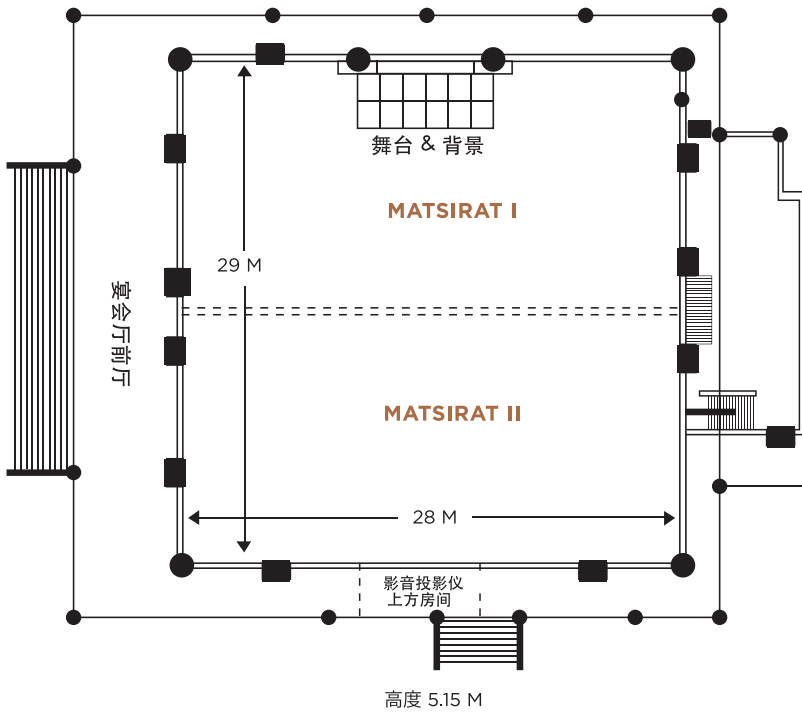

额外福利

须遵守相关条款和条件

BERJAYA LANGKAWI RESORT Berjaya Langkawi Beach Resort Sdn Bhd 199201000979 (232483-P)

berjahotel.com

managed by Berjaya Hospitality Group (M) Sdn Bhd 202401034406 (1580253-W), a division of Berjaya Land Berhad 199001010193 (201765-A)

BERJAYA

— HOSPITALITY GROUP —

Our Brands

平面图

会议 & 活动空间

Matsirat礼堂
(容纳人数上限: 900位)

6间独立会议室

无线网络设施

客房	面积(米) 长度 x 宽度 x 高度	座位容纳人数						
		U 形式	教室式	剧院式	宴会式	鸡尾酒式	半圆式	自助餐
低层								
Matsirat Ballroom	28 x 29 x 5.1	60	450	700	500	900	70	450
Matsirat I	28 x 14.5 x 5.1	40	170	200	200	300	35	150
Matsirat II	24 x 14.5 x 5.1	40	220	300	250	350	35	200
上层								
Singa	6.3 x 5.6 x 2.6	10	12	15	10	20	12	-
Rebak	6.3 x 6.5 x 2.6	11	12	25	12	12	12	-
Lalang	6.36 x 5.6 x 2.6	10	12	24	12	20	12	-
Tuba	6.3 x 6.5 x 2.6	11	12	24	12	20	12	-
Singa/ Rebak	6.3 x 12.1 x 2.6	21	36	20	20	40	22	20
Lalang/ Tuba	6.3 x 12.1 x 2.6	21	24	20	20	40	22	20
下层								
Gasing	6.3 x 6.5 x 2.6	15	24	30	10	35	12	20
Timun	6.3 x 9.0 x 2.6	21	36	56	30	40	17	20
Gasing/ Timun	6.3 x 15.5 x 2.6	32	48	80	40	75	32	40